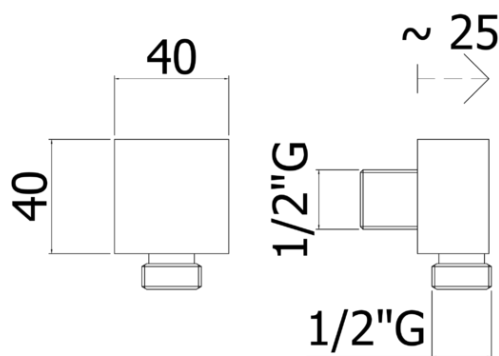

saliscendi - sliding rails

DESCRIZIONE | DESCRIPTION

- Presa acqua a muro quadra in metallo completa di:
- attacchi 1/2"G

- Square metal water wall intake complete with:
- 1/2"G connections

ARTICOLO | ARTICLE